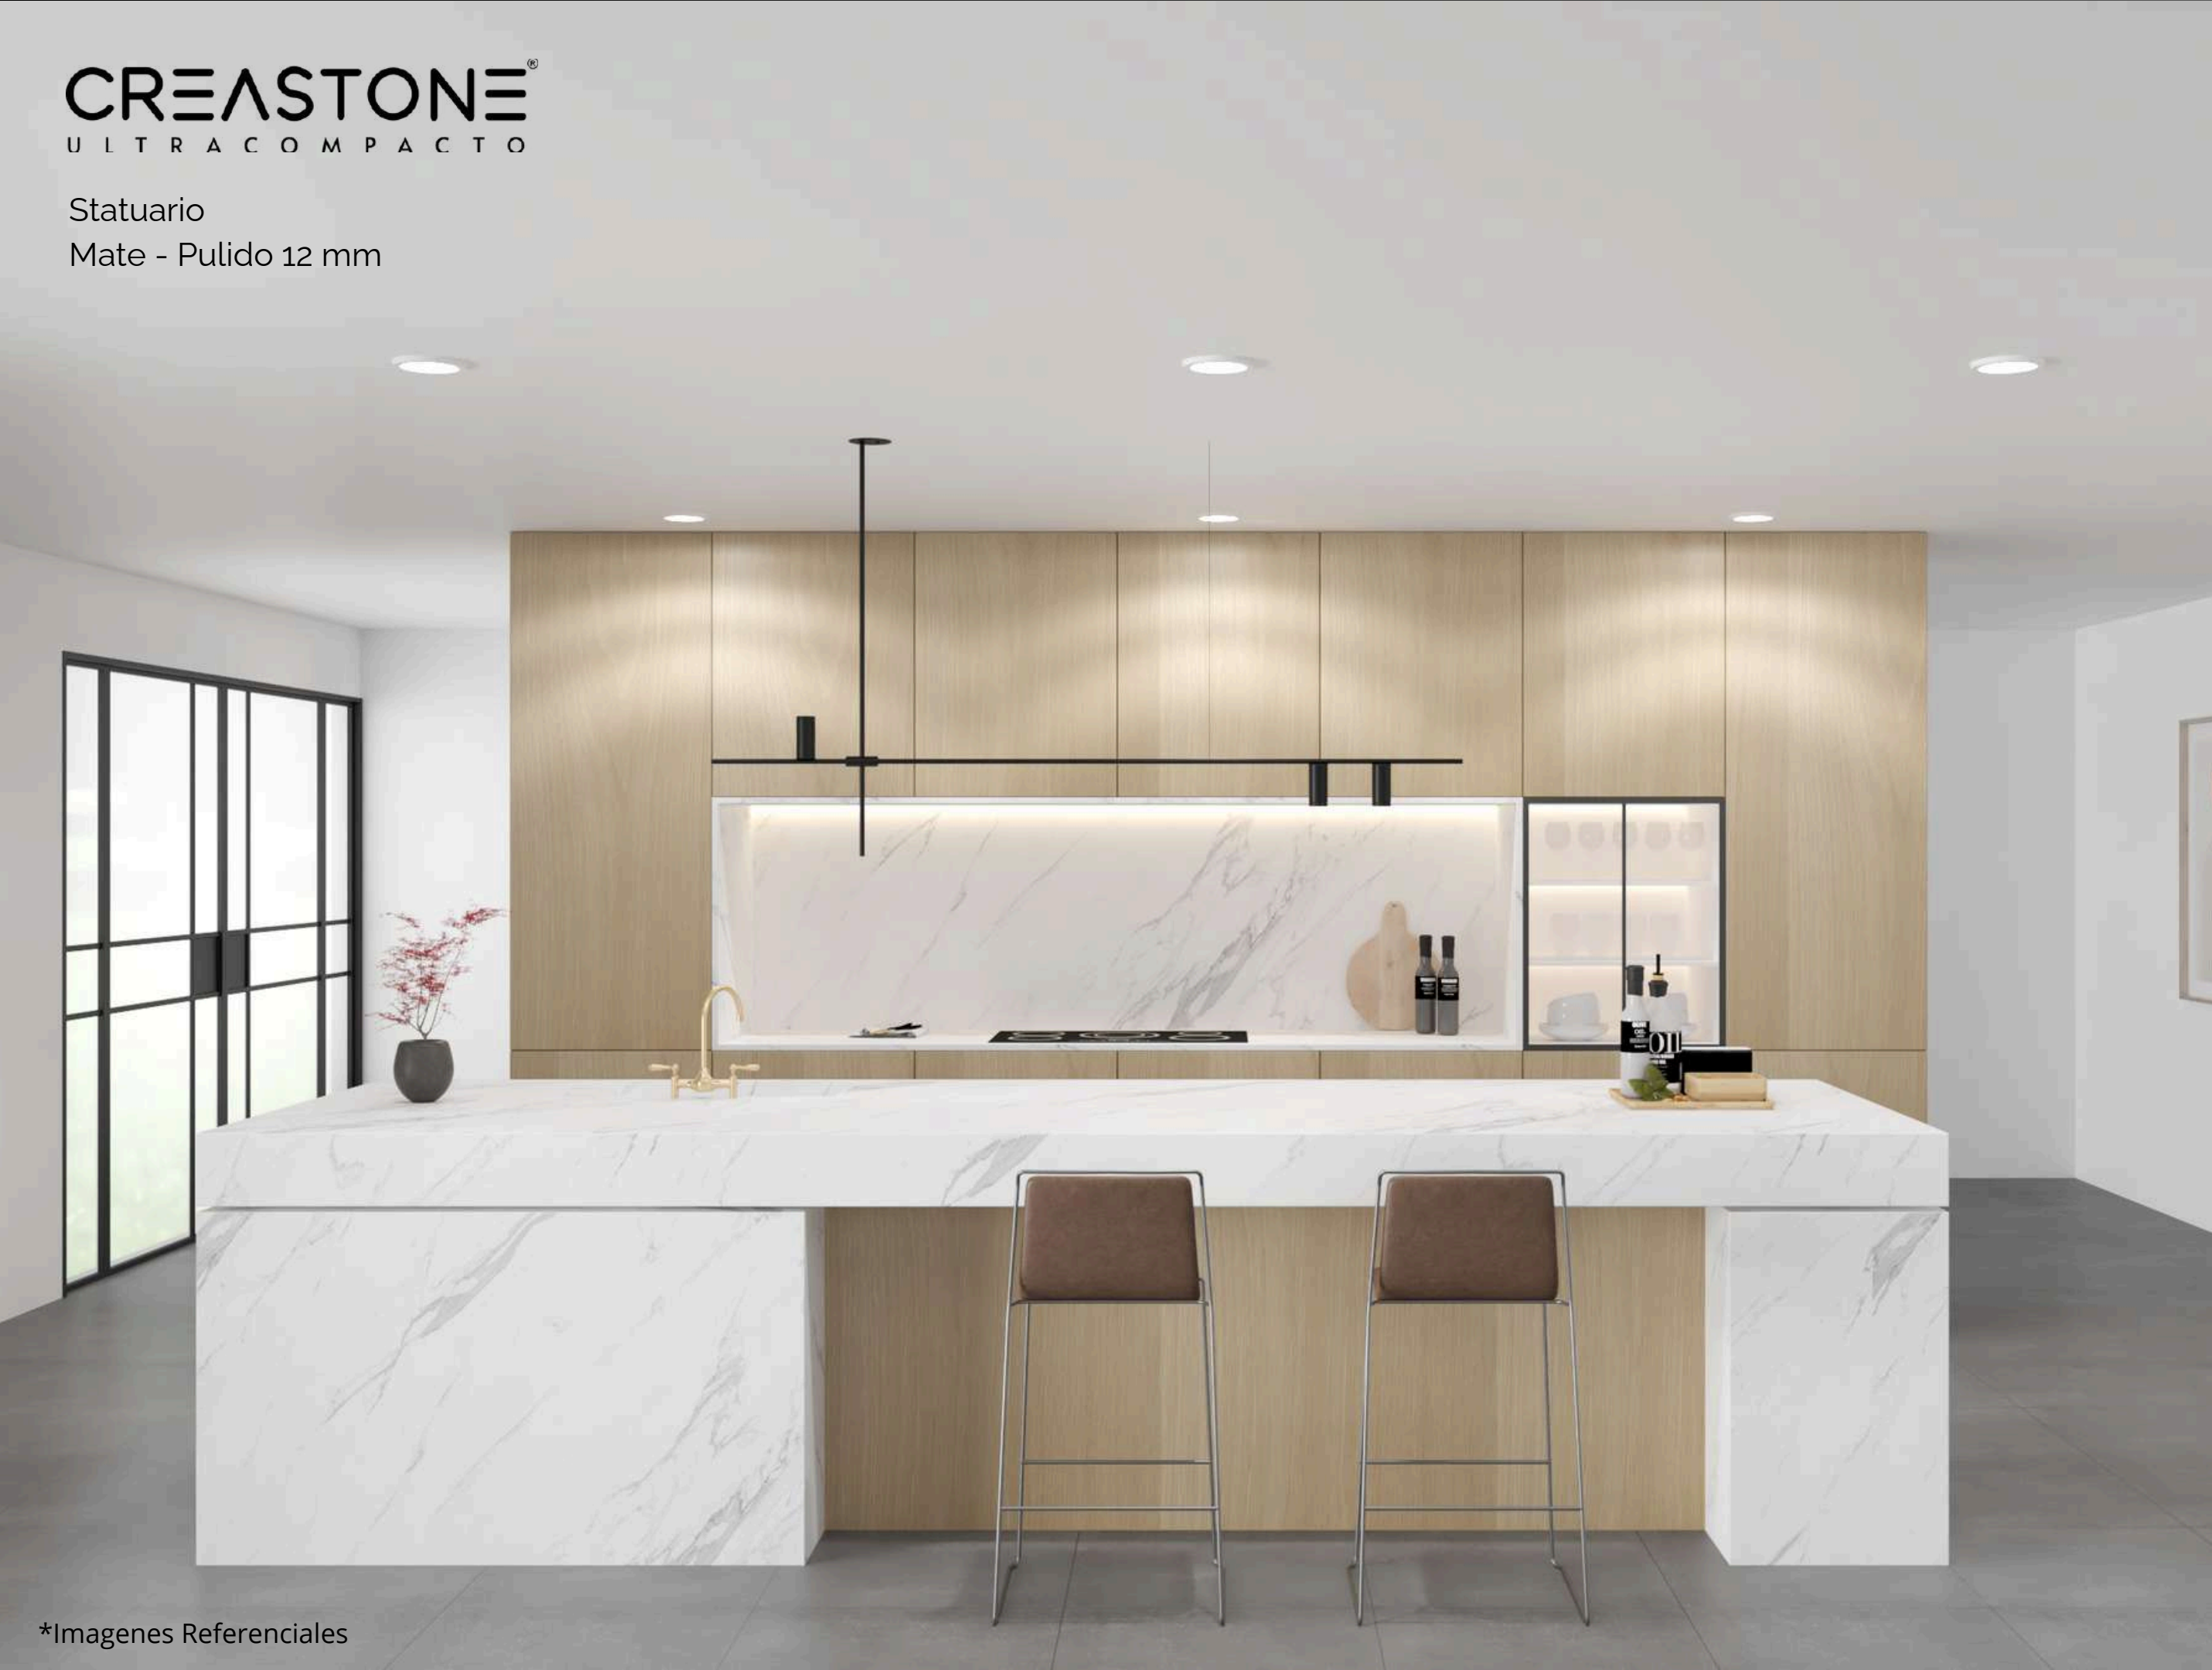

Belobog Mate

Cement Grey Mate

Taj Mahal Pulido

Mogao White

CREASTONE[®]
ULTRACOMPACTO

Statuario

Mate - Pulido 12 mm

*Imágenes Referenciales